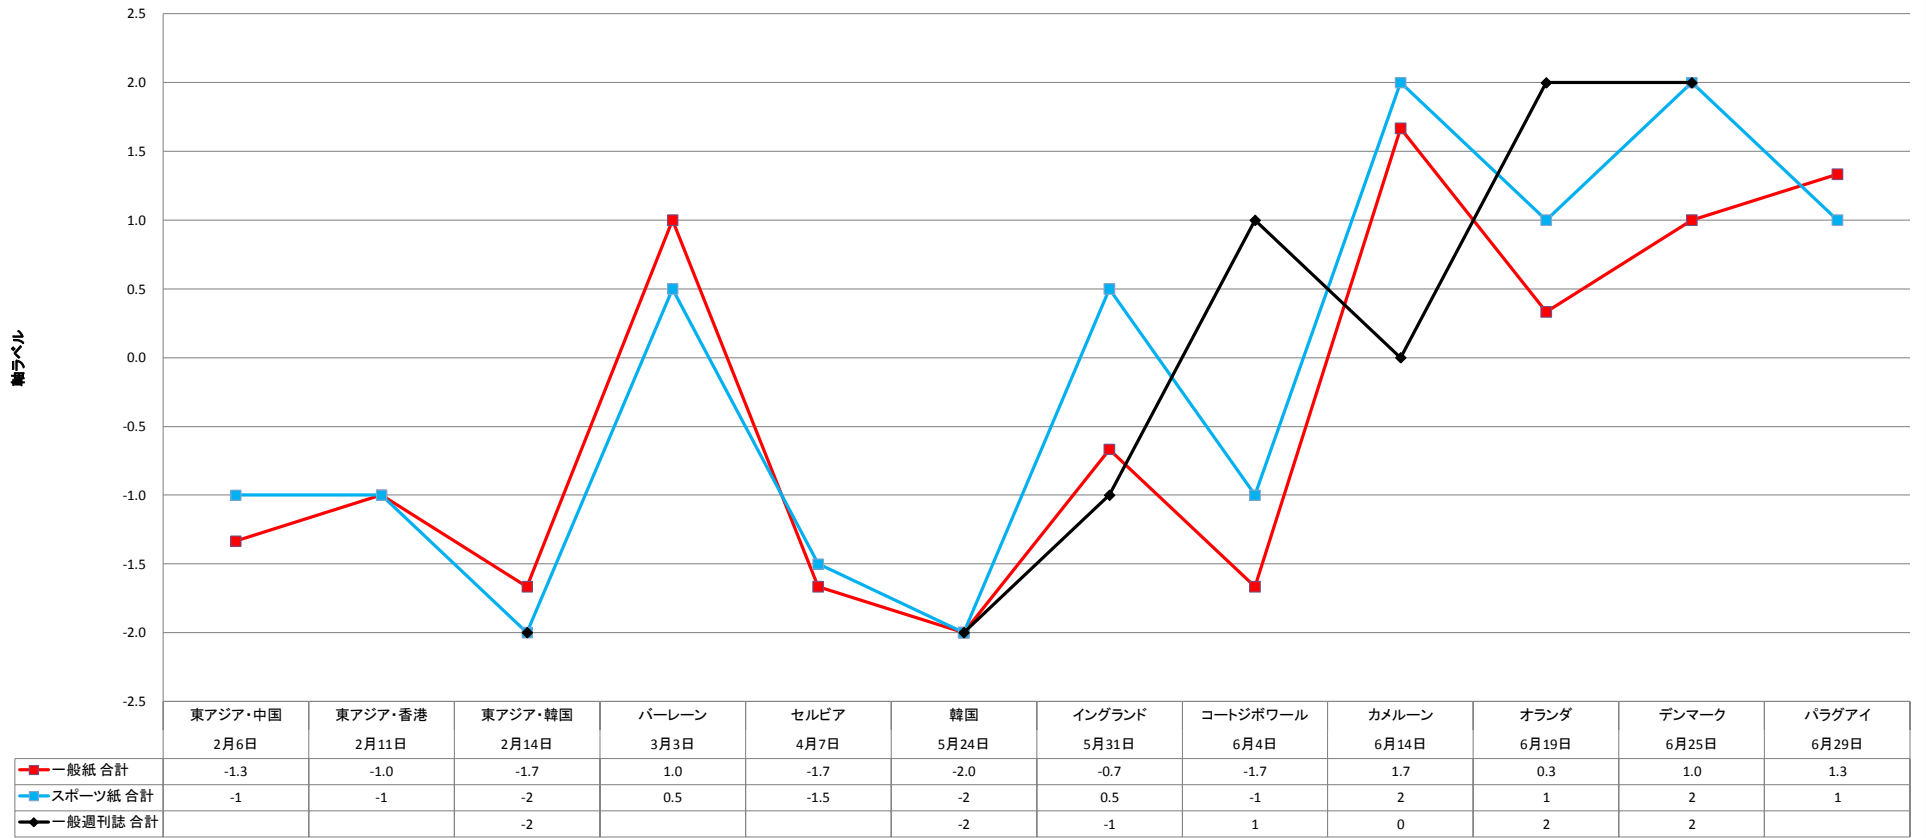

### メディアの報道に見る岡田日本の評価の推移